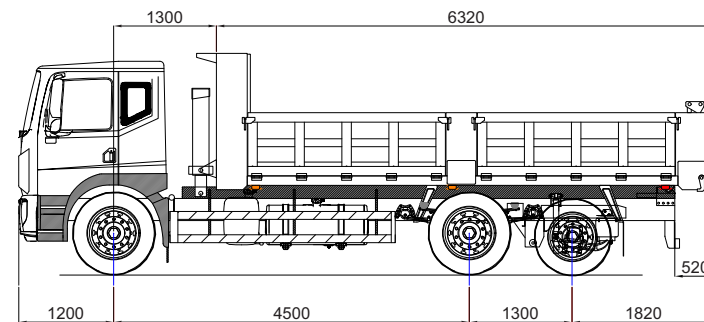

DF - 2427 | VOLCADORA 6x2 | 10M³

 **DONGFENG**

DF - 2427 | VOLCADORA 6X2 | 10M³

2024.V1

ESPECIFICACIONES TÉCNICAS

Motor

Modelo	CUMMINS ISDe 270 30 Turbo Intercooler (Holset), Inyección directa electrónica.
N° de Cilindro	6 en línea.
Cilindrada	6.700 cc.
Combustible	Diesel (Petróleo).
Potencia	270 @ 2.500 rpm
Torque	970 @ 1.400 rpm
Emisiones	EURO III
Sistema de Inyección	Common Rail BOSCH

Embrague

Marca	SACHS
Tipo	Monodisco
Diámetro del Disco	395 mm

Eje Delantero

Marca	DANA F75
Capacidad	6.000 kgs.

Eje Trasero

Marca	DANA F135A
Tipo	Doble Eje Traccionado
Relación de Reducción	4.44
Capacidad	18.000 kgs.

Frenos de Estacionamiento

Marca	DONGFENG
Tipo	Camara de muelles acumuladoras.

Neumáticos y Llantas

Neumáticos	295/80R22.5
Llantas	Acero

Chasis

Tipo	Rígido, tipo U
Material	Acero

Sistema Eléctrico

Tensión Nominal	24v
Batería	2 x (12v)
Alternador	28V/70A

Volumen de Abastecimiento

Tanque de Combustible	400 Lts. (Aluminio)
-----------------------	---------------------

Dimensiones

Distancia entre ejes	4.500 1.300 mm
Largo	8.820 mm
Ancho	2.500 mm
Alto	2.731 mm
Voladizo Delantero	1.200 mm
Voladizo Posterior	1.820 mm
Capacidad de Tolva	10 m ³